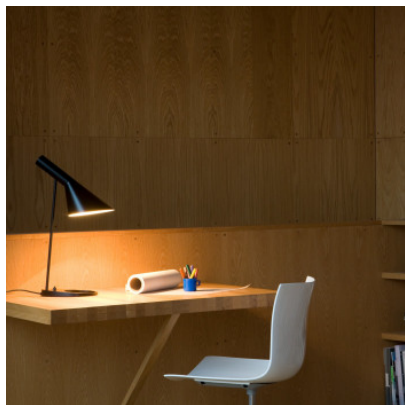

## Louis Poulsen AJ Table

Table lamp Louis Poulsen AJ Table made of steel with a white painted interior for particularly soft light. Swiveling lampshade. For E27 bulbs. With switch on the base.

black	779,00 € <del>MSRP 1.035,00 €</del>
MPN	5744169435
EAN	5714693714209
Dusty Blue	779,00 € <del>MSRP 1.035,00 €</del>
MPN	5744170136
EAN	5714693282296
Electric Orange	779,00 € <del>MSRP 1.035,00 €</del>
MPN	5744170107
EAN	5714693282609
Pale Petroleum	779,00 € <del>MSRP 1.035,00 €</del>
MPN	5744169516
EAN	5714693712526
Soft Lemon	779,00 € <del>MSRP 1.035,00 €</del>
MPN	5744170110
EAN	5714693289646
Warm Grey	779,00 € <del>MSRP 1.035,00 €</del>
MPN	5744170149
EAN	5714693281770
Warm Sand	779,00 € <del>MSRP 1.035,00 €</del>
MPN	5744170123
EAN	5714693282197
white	779,00 € <del>MSRP 1.035,00 €</del>
MPN	5744169422
EAN	5714693714414
polished stainless steel	879,00 € <del>MSRP 1.175,00 €</del>
MPN	5744166409
EAN	5714693210909

### Dimensions

Height 56 cm, shade width 16 cm, shade depth 35 cm, base width 14,5 cm, base depth 21.5 cm, cable length 240 cm.