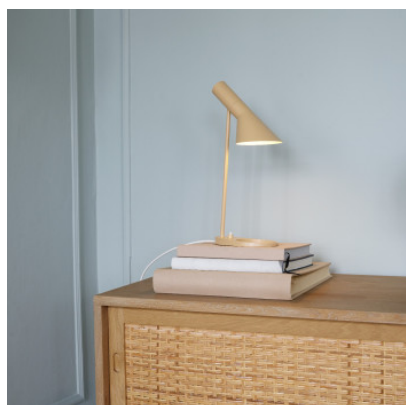

Louis Poulsen AJ Table Mini

Table lamp Louis Poulsen AJ Mini made of steel with a white painted interior for particularly soft light. Pivotal lamp head. For E14 bulbs. With switch on the base.

black	619,00 € -MSRP 830,00 €
MPN	5744167204
EAN	5714693695027
Dusty Blue	619,00 € -MSRP 830,00 €
MPN	5744170233
EAN	5714693288984
Electric Orange	619,00 € -MSRP 830,00 €
MPN	5744170204
EAN	5714693289615
Pale Petroleum	619,00 € -MSRP 830,00 €
MPN	5744167288
EAN	5714693693344
Soft Lemon	619,00 € -MSRP 830,00 €
MPN	5744170217
EAN	5714693289400
Warm Grey	619,00 € -MSRP 830,00 €
MPN	5744170246
EAN	5714693288960
Warm Sand	619,00 € -MSRP 830,00 €
MPN	5744170220
EAN	5714693289387
white	619,00 € -MSRP 830,00 €
MPN	5744167194
EAN	5714693695232
polished stainless steel	699,00 € -MSRP 935,00 €
MPN	5744166548
EAN	5714693223305

Dimensions Height 43.5 cm, base depth 18.3 cm, base width 12 cm, shade width 11.3 cm, shade length 24.7 cm, cable length 240 cm. Weight 1.1 kg.