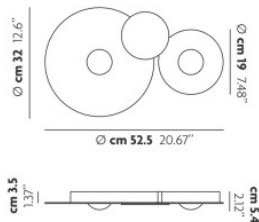

Bulbs	2700K: 2 x 15W LED 220-240V, 2490 lm, CRI 90. 3000K: 2 x 15W LED 220-240V, 2710 lm, CRI 90.
Dimensions	Length 52.5 cm, depth 32 cm, height 5.4 cm, weight 2.05 kg. Drill hole distance 68, 80 oder 90 mm.