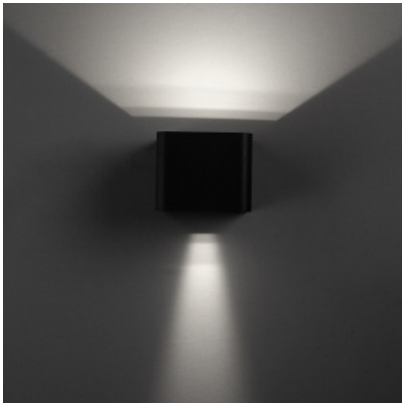

LEDS C4 Wilson Square Wall

anthracite	242,00 €
MPN	05-9683-Z5-CL
EAN	8435381443504

white	242,00 €
MPN	05-9683-14-CL
EAN	8435381443481

Bulbs	1 x 9W 230V LED 3000K 855 lm.
Dimensions	Width 11 cm, height 9 cm, depth 13 cm.