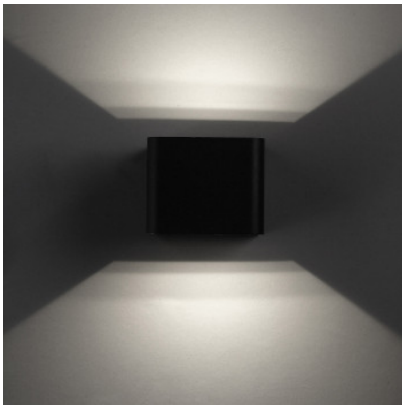

LEDS C4 Wilson Square Wall

anthracite	242,00 €
MPN	05-9683-Z5-CL
EAN	8435381443504

white	242,00 €
MPN	05-9683-14-CL
EAN	8435381443481

Bulbs	1 x 9W 230V LED 3000K 855 lm.
Dimensions	Width 11 cm, height 9 cm, depth 13 cm.