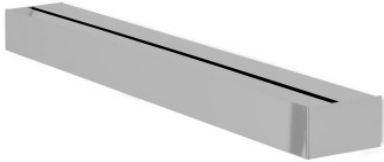

## LEDS C4 Lia Wall LED 600mm

matt white		317,00 €
MPN	05-2705-14-14	
EAN	8435381423933	
satined nickel		353,00 €
MPN	05-2705-81-81	
EAN	8435381423957	
Bulbs	1 x 20.8W 230V LED, 3,000K, 1,925 lm.	
Dimensions	Width 60 cm, height 5 cm, Tiefe 8 cm.	