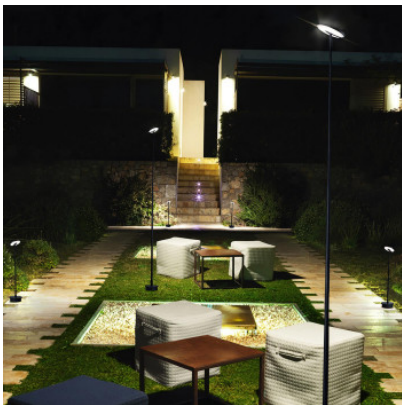

LEDS C4 Invisible Bollard 2100mm

black	604,00 €
MPN	25-9733-05-M1
EAN	8435381412715

Bulbs 1 x 9W 230V LED, 3.000K, 469lm
Dimensions Height 210 cm, shade diameter 11 cm, base diameter 14 cm.

04.05.2024 19:12:46