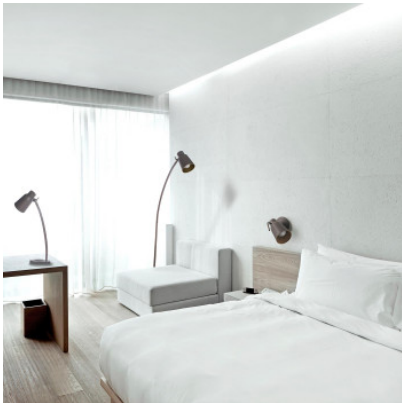

LEDS C4 Funk Table

dark brown
MPN
EAN

222,00 €
10-4755-CI-23
8435381421199

Bulbs 1 x max. 60W 230V E27 incandescent lamp.
Dimensions Shade diameter 10.3 cm, height 51.3 cm, depth 31.4 cm, base diameter 15 cm.