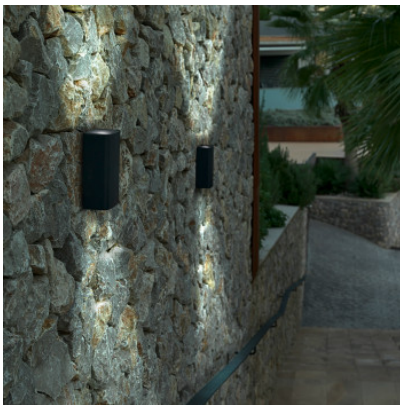

## LEDS C4 Clous Wall 160mm

anthracite	289,00 €
MPN	05-9679-Z5-CL
EAN	8435381454838

white	289,00 €
MPN	05-9679-14-CL
EAN	8435381454715

Bulbs 1 x 11W 230V led 3000K 1.027 lm.  
 Dimensions Height 16 cm, width 10 cm, depth 6 cm.