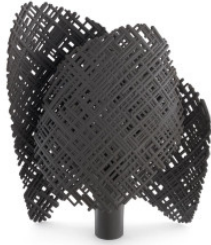

Kartell Tea

Table lamp Kartell Tea made of recycled ABS. For E14 lamps. With switch on the cable.

anthracite	170,00 €
MPN	09005AN
EAN	8058967336092

taupe	170,00 €
MPN	09005TO
EAN	8058967336108

terracotta	170,00 €
MPN	09005TE
EAN	8058967336115