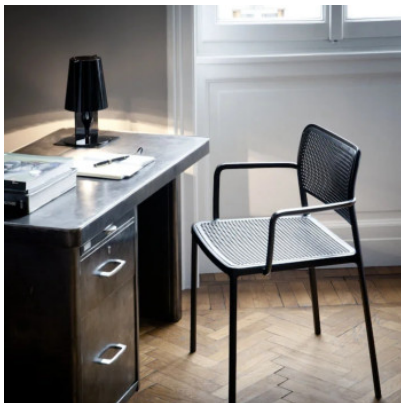

Kartell Take

Table lamp Kartell Take of transparent or through-dyed, durable 2.0 polycarbonate of renewable materials. For E14 lamp. With switch on the cable.

amber	89,00 € MSRP 124,00 €
MPN	09050AM
EAN	8058967311983
white	89,00 € MSRP 124,00 €
MPN	09050Q7
EAN	8058967311242
black	124,00 €
MPN	09050Q8
EAN	8058967312041
light blue	124,00 €
MPN	09050BL
EAN	8058967311228
olive green	124,00 €
MPN	09050OL
EAN	8058967312003
pink	124,00 €
MPN	09050RO
EAN	8058967312065
smoky grey	124,00 €
MPN	09050Q2
EAN	8058967312027
transparent	124,00 €
MPN	09050B4
EAN	8058967307627

Bulbs
Dimensions

1 x E14 LED.
Width 18.5 cm, height 31 cm, depth 19 cm, weight 0.9 kg.