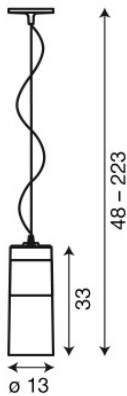

Kartell Easy

blue	99,00 € -MSRP-144,00-€
MPN	09010W5
EAN	8058967092196

Bulbs 1 x max. 28W E14 halogen lamp.
Dimensions Diameter 13 cm, height 33 cm, cable length min. 48 cm, max. 223 cm.

06.05.2024 18:44:09