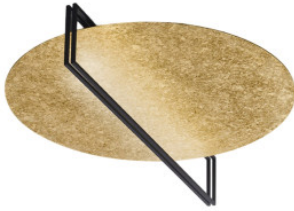

## Icone Essenza 70

LED ceiling light Icone Essenza 70 with coated or painted metal disc and indirect light source. Dimmable trailing edge.

|   |   |
|---|---|
| white / white<br>MPN<br>Luminous flux (lm)                | 659,00 €-MSRP-732,00-€<br>ESSENZA-70BIBI27K<br>3080 |
| gold powder-coated / black<br>MPN<br>Luminous flux (lm)   | 729,00 €-MSRP-808,00-€<br>ESSENZA-70PONE27K<br>3080 |
| gold powder-coated / bronze<br>MPN<br>Luminous flux (lm)  | 729,00 €-MSRP-808,00-€<br>ESSENZA-70POBS27K<br>3080 |
| gold powder-coated / white<br>MPN<br>Luminous flux (lm)   | 729,00 €-MSRP-808,00-€<br>ESSENZA-70POBI27K<br>3080 |
| rust / bronze<br>MPN<br>Luminous flux (lm)                | 729,00 €-MSRP-808,00-€<br>ESSENZA-70RUBS27K<br>3080 |
| silver powder-coated / iron<br>MPN<br>Luminous flux (lm)  | 729,00 €-MSRP-808,00-€<br>ESSENZA-70PAFS27K<br>3080 |
| silver powder-coated / white<br>MPN<br>Luminous flux (lm) | 729,00 €-MSRP-808,00-€<br>ESSENZA-70PABI27K<br>3080 |
| white / black<br>MPN<br>Luminous flux (lm)                | 729,00 €-MSRP-808,00-€<br>ESSENZA-70BINE27K<br>3080 |
| white / bronze<br>MPN<br>Luminous flux (lm)               | 729,00 €-MSRP-808,00-€<br>ESSENZA-70BIBS27K<br>3080 |
| white / iron<br>MPN<br>Luminous flux (lm)                 | 729,00 €-MSRP-808,00-€<br>ESSENZA-70BIFS27K<br>3080 |