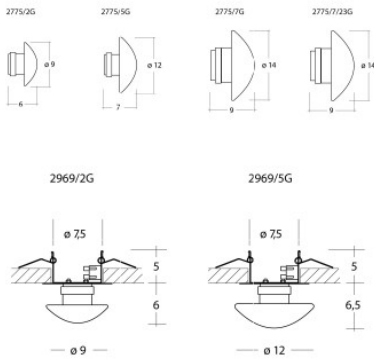

Piccola MPN	99,00 € MSRP 130,00 € F277560150BINE
Media MPN	149,00 € MSRP 200,00 € F277565150BINE
Grande MPN	159,00 € MSRP 215,00 € F277570150BINE
Grande LED MPN	269,00 € MSRP 360,00 € F277570150BILE

Bulbs	Piccola: 1 x max. 20W 12V G4 halogen lamp. Media: 1 x max. 50W 12V GY6,35 halogen lamp. Grande for halogen: 1 x max. 60W G9 halogen lamp. Grande with LED: 1 x 8W LED, 3000K, 650 lm, CRI>80.
Dimensions	Piccola: diameter 9 cm, depth 6 cm. Media: diameter 11,2 cm, depth 7 cm. Grande: diameter 14 cm, depth 9 cm.