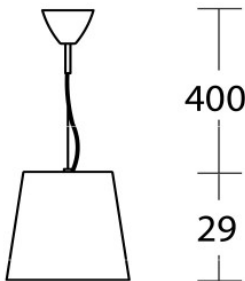

FontanaArte Amax Sospensione Piccola

white	369,00 € MSRP 490,00 €
MPN	F544480350BINE

Bulbs	1 x E27 LED.
Dimensions	Shade diameter 32 cm, shade height 29 cm, suspension 4 m, canopy diameter 13 cm.

32