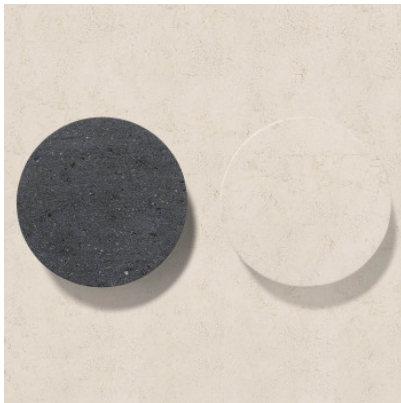

Flos Camouflage 240

LED exterior wall lamp Flos Camouflage 240 of aluminium, stone or concrete and polycarbonate. Indirect light distribution. Integrated power supply 220-240V. Illumination angle 157 degrees. Non-dimmable. IP65.

anthracite	319,00 €-MSRP-424,00-€
MPN	F1315033
EAN	8059607591581
Luminous flux (lm)	773
grey	319,00 €-MSRP-424,00-€
MPN	F1315006
EAN	8059607591550
Luminous flux (lm)	773
black	382,00 €-MSRP-424,00-€
MPN	F1315030
EAN	8059607591574
Luminous flux (lm)	773
primer version for individual painting	382,00 €-MSRP-424,00-€
MPN	F1315000
EAN	8059607582749
Luminous flux (lm)	773
white	382,00 €-MSRP-424,00-€
MPN	F1315001
EAN	8059607591543
Luminous flux (lm)	773
concrete	477,00 €-MSRP-530,00-€
MPN	F1315089
EAN	8059607582992
Luminous flux (lm)	773
basalt stone	549,00 €-MSRP-610,00-€
MPN	F1315087
EAN	8059607582978
Luminous flux (lm)	773
Crema d'Orcia Stone	549,00 €-MSRP-610,00-€
MPN	F1315090
EAN	8059607583012
Luminous flux (lm)	773