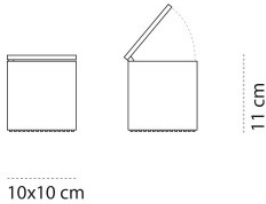

Cini & Nils Cuboluce Classic

The Cuboluce table lamp by Cini & Nils works by opening and closing its lid. Dice-shaped light of technopolymer providing indirect, focussed light.

black	109,00 € MSRP 134,00 €
MPN	ACCNCUB.00138
EAN	8050612473046
red	109,00 € MSRP 134,00 €
MPN	ACCNCUB.00137
EAN	8050612473039
white	109,00 € MSRP 134,00 €
MPN	ACCNCUB.00136
EAN	8050612473022
anthracite semi gloss	119,00 € MSRP 142,00 €
MPN	ACCNCUB.00139
EAN	8050612473053
green semi-gloss	119,00 € MSRP 142,00 €
MPN	ACCNCUB.00250
EAN	8056649036131
matt gold	119,00 € MSRP 142,00 €
MPN	ACCNCUB.00249
EAN	8050612473138
silk lacquer blue denim	119,00 € MSRP 142,00 €
MPN	ACCNCUB.00251
EAN	8056649038197
silver	119,00 € MSRP 142,00 €
MPN	ACCNCUB.00288
EAN	8050612473145
yellow/green/blue/orange/red	119,00 € MSRP 142,00 €
MPN	ACCNCUB.00294
EAN	8050612473176

Bulbs 1 x max. 40W E14 230V R50 reflector lamp.

Dimensions Height 11 cm, width 10 cm, depth 10 cm.