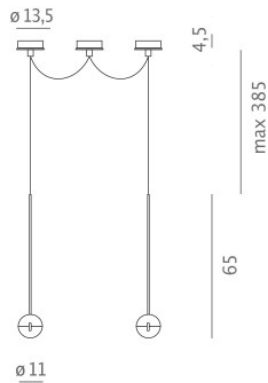

matt black, transparent glass	1.149,00 € -MSRP 1.440,00 €
MPN	ACCNCNV.1892L
EAN	8056649039606

chrome, transparent glass	1.319,00 € -MSRP 1.649,00 €
MPN	ACCNCNV.1867L
EAN	8050612472544

Bulbs	2 x 13W LED, 2 x 1300 lm, 2800K, CRI 92.
Dimensions	Head diameter 11 cm, height including rod 65 cm, total length max. 450 cm, canopy diameter 13.5 cm, canopy height 4.5 cm.