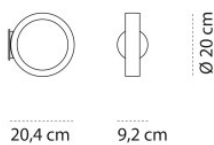

black	279,00 € MSRP 334,00 €
MPN	ACCNASL.01524
EAN	8050612470892
white	279,00 € MSRP 334,00 €
MPN	ACCNASL.01520
EAN	8050612470861
black with round plate	289,00 € MSRP 347,00 €
MPN	ACCNASL.01523
EAN	8050612470885
white with round plate	289,00 € MSRP 347,00 €
MPN	ACCNASL.01522
EAN	8050612470878
matt gold	319,00 € MSRP 374,00 €
MPN	ACCNASL.01554
EAN	8050612479383
matt gold with round plate	329,00 € MSRP 387,00 €
MPN	ACCNASL.01555
EAN	8050612479390

Bulbs
Dimensions

16W LED, 1,300 lm, 2,800 K, CRI 80.
Diameter 20 cm, width 4.5 cm, depth 20.4 cm.

20.04.2024 11:40:30

All prices shown include 19% VAT for deliveries to Deutschland excluding possible shipping costs.