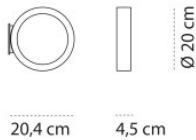

black	279,00 € MSRP 334,00 €
MPN	ACCNASL.01524
EAN	8050612470892
white	279,00 € MSRP 334,00 €
MPN	ACCNASL.01520
EAN	8050612470861
black with round plate	289,00 € MSRP 347,00 €
MPN	ACCNASL.01523
EAN	8050612470885
white with round plate	289,00 € MSRP 347,00 €
MPN	ACCNASL.01522
EAN	8050612470878
matt gold	319,00 € MSRP 374,00 €
MPN	ACCNASL.01554
EAN	8050612479383
matt gold with round plate	329,00 € MSRP 387,00 €
MPN	ACCNASL.01555
EAN	8050612479390

Bulbs
Dimensions

16W LED, 1,300 lm, 2,800 K, CRI 80.
Diameter 20 cm, width 4.5 cm, depth 20.4 cm.

20.04.2024 11:40:30

All prices shown include 19% VAT for deliveries to Deutschland excluding possible shipping costs.