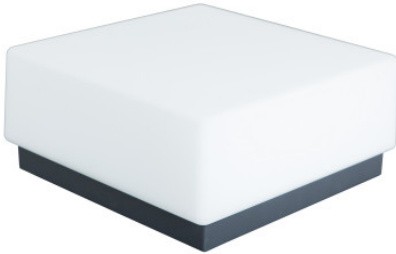

Bega Lichtbaustein® Square

BEGA wall/ceiling light Lichtbaustein® Square made of cast aluminum and stainless steel with BEGA Unidure® coating technology, color graphite. Satin opal glass. IP44.

16cm, G9	169,00 €-MSRP 190,00 €
MPN	24655K3
EAN	4044017682053
21cm, E27	199,00 €-MSRP 223,00 €
MPN	66658K3
EAN	4044017683562
21cm, 10W LED	309,00 €-MSRP 349,00 €
MPN	38300K3
EAN	4044017255844
28cm, 2x E27	349,00 €-MSRP 393,00 €
MPN	66758K3
EAN	4044017684408
28cm, 20W LED	529,00 €-MSRP 597,00 €
MPN	38301K3
EAN	4044017255851
32cm, 28W LED	719,00 €-MSRP 822,00 €
MPN	38302K3
EAN	4044017255868

Bulbs	24655: 1 x max. 40W G9. 66658: 1 x max. 60W E27. 66758: 2 x max. 60W E27. or LED 3000K 10W, 808 lm / 20W, 1.780 lm / 28W, 2.348 lm, CRI > 80
Dimensions	24655: length 160 mm, width 160 mm, height 90 mm. 66658: length 210 mm, width 210 mm, height 120 mm. 66758: length 280 mm, width 280 mm, height 130 mm. 38300: length 210 mm, width 210 mm, height 120 mm 38301: length 280 mm, width 280 mm, height 130 mm 38301: length 320 mm, width 320 mm, height 130 mm