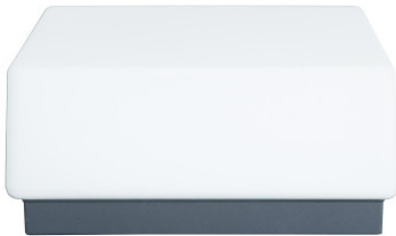

Bega Lichtbaustein® Square

BEGA wall/ceiling light Lichtbaustein® Square made of cast aluminum and stainless steel with BEGA Unidure® coating technology, color graphite. Satin opal glass. IP44.

16cm, G9	169,00 €-MSRP 190,00 €
MPN	24655K3
EAN	4044017682053
21cm, E27	199,00 €-MSRP 223,00 €
MPN	66658K3
EAN	4044017683562
21cm, 10W LED	309,00 €-MSRP 349,00 €
MPN	38300K3
EAN	4044017255844
28cm, 2x E27	349,00 €-MSRP 393,00 €
MPN	66758K3
EAN	4044017684408
28cm, 20W LED	529,00 €-MSRP 597,00 €
MPN	38301K3
EAN	4044017255851
32cm, 28W LED	719,00 €-MSRP 822,00 €
MPN	38302K3
EAN	4044017255868

Bulbs	24655: 1 x max. 40W G9. 66658: 1 x max. 60W E27. 66758: 2 x max. 60W E27. or LED 3000K 10W, 808 lm / 20W, 1.780 lm / 28W, 2.348 lm, CRI > 80
Dimensions	24655: length 160 mm, width 160 mm, height 90 mm. 66658: length 210 mm, width 210 mm, height 120 mm. 66758: length 280 mm, width 280 mm, height 130 mm. 38300: length 210 mm, width 210 mm, height 120 mm 38301: length 280 mm, width 280 mm, height 130 mm 38301: length 320 mm, width 320 mm, height 130 mm