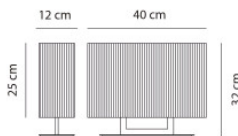

sand MPN	659,00 €-MSRP-771,00-€ LTCLAVIPSACRE14
tobacco MPN	659,00 €-MSRP-771,00-€ LTCLAVIPTACRE14
white MPN	659,00 €-MSRP-771,00-€ LTCLAVIPBCCRE14

Bulbs	2 x 6.5W 230V E14 LED or 2 x 12W 230V E14 compact fluorescent lamp or 2 x max. 42W 230V E14 halogen lamp
Dimensions	Total height 32 cm Shade: width 40 cm, height 25 cm, depth 12 cm.