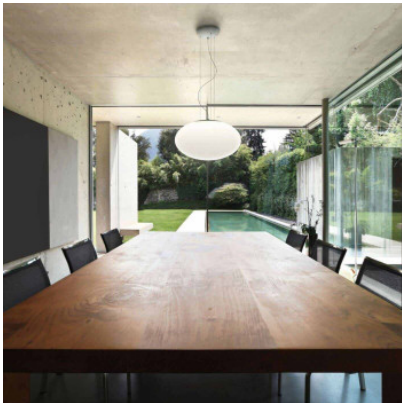

## Astro Zeppo Pendant 400 pendant lamp

polished chrome	442,00 € <del>MSRP 527,00 €</del>
MPN	1176003
EAN	5038856070941

Bulbs	1 x max. 100W E27 IP20.
Dimensions	height 1800 mm, Diameter 400 mm, socket diameter 150 mm, shade height 240 mm, shade diameter 400 mm.