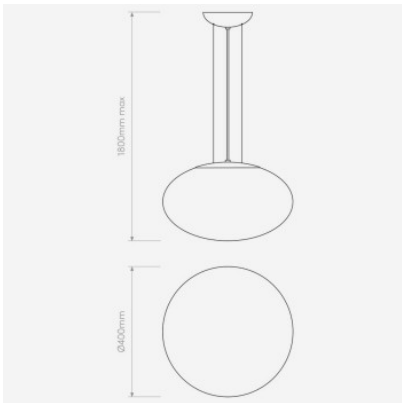

## Astro Zeppo Pendant 400 pendant lamp

polished chrome	442,00 € <del>MSRP 527,00 €</del>
MPN	1176003
EAN	5038856070941

Bulbs	1 x max. 100W E27 IP20.
Dimensions	height 1800 mm, Diameter 400 mm, socket diameter 150 mm, shade height 240 mm, shade diameter 400 mm.