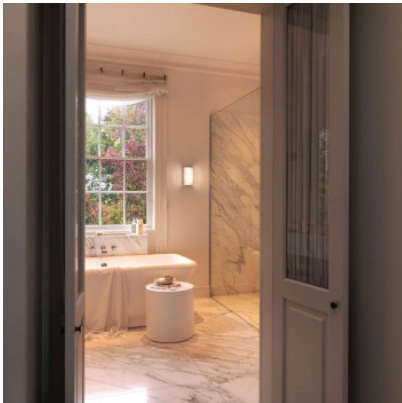

Astro Versailles 250 wall lamp

bronze	448,00 €-MSRP-534,00-€
MPN	1380025
EAN	5038856079616

matt gold matt gold	448,00 €-MSRP-534,00-€
MPN	1380026
EAN	5038856085457

polished chrome	448,00 €-MSRP-534,00-€
MPN	1380024
EAN	5038856078374

Bulbs 1 x 4.7W 3000K LED.
Dimensions height 250 mm, width 125 mm, depth 89 mm.

20.05.2024 0:47:00

All prices shown include 19% VAT for deliveries to Deutschland excluding possible shipping costs.

Lumen Lighting Nostraforma GmbH & Co KG
Bodenseestr. 129 | DE-81243 München
FON: +49 (0) 89 820 80 62 0 | FAX: +49 (0) 89 820 80 62 200
MAIL: nostraforma@nostraforma.com | WEB: www.nostraforma.com
BANK: Stadtparkasse München | BLZ: 701 500 00 | KTO: 907 228 290
IBAN: DE 85 7015 0000 0907 2282 90 | BIC: SSKMDEMM

UST-ID: DE 813 992 226
Registergericht München HRA 88136
Persönlich haftende Gesellschafter
Nostraforma Verwaltungs GmbH
Registergericht München HRA 175844
Geschäftsführer: Cerchi Alexander, Cerchi Patrick, Cerchi Manuel