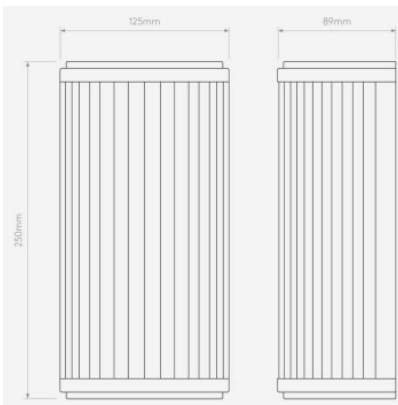

Bulbs 1 x 4.7W 3000K LED.
 Dimensions height 250 mm, width 125 mm, depth 89 mm.

20.05.2024 0:47:00

All prices shown include 19% VAT for deliveries to Deutschland excluding possible shipping costs.

Lumen Lighting Nostraforma GmbH & Co KG
 Bodenseestr. 129 | DE-81243 München
 FON: +49 (0) 89 820 80 62 0 | FAX: +49 (0) 89 820 80 62 200
 MAIL: nostraforma@nostraforma.com | WEB: www.nostraforma.com
 BANK: Stadtparkasse München | BLZ: 701 500 00 | KTO: 907 228 290
 IBAN: DE 85 7015 0000 0907 2282 90 | BIC: SSKMDEMM