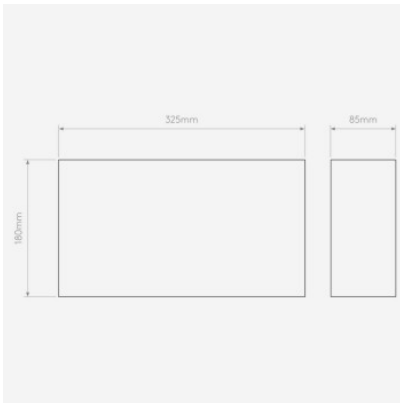

## Astro Pella 325 wall lamp

---

plaster	185,00 € <del>MSRP 219,00 €</del>
MPN	1315001
EAN	5038856071405

---

Bulbs	1 x max.12W E27 IP20.
Dimensions	Height 180 mm, width 325 mm, depth 85 mm.

29.04.2024 4:12:26