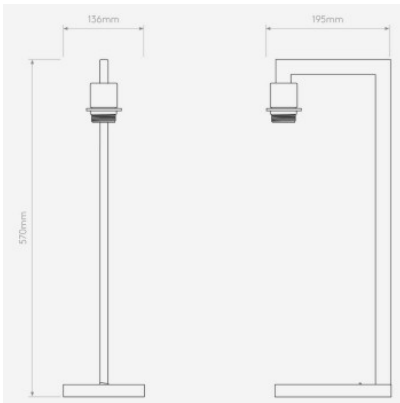

## Astro Ravello Table Drum 250 table lamp

white fabric shade / matt nickel structure	426,00 €-MSRP-508,00-€
MPN	1222008+5016007
EAN	5038856045550
white fabric shade / polished chrome structure	426,00 €-MSRP-508,00-€
MPN	1222007+5016007
EAN	5038856045543
putty fabric shade / matt nickel structure	427,00 €-MSRP-509,00-€
MPN	1222008+5016019
EAN	5038856045550
putty fabric shade / polished chrome structure	427,00 €-MSRP-509,00-€
MPN	1222007+5016019
EAN	5038856045543
white fabric shade / bronze structure	435,00 €-MSRP-519,00-€
MPN	1222009+5016007
EAN	5038856045567
oyster fabric shade / matt nickel structure	454,00 €-MSRP-541,00-€
MPN	1222008+5016009
EAN	5038856045550
oyster fabric shade / polished chrome structure	454,00 €-MSRP-541,00-€
MPN	1222007+5016009
EAN	5038856045543
oyster fabric shade / bronze structure	463,00 €-MSRP-552,00-€
MPN	1222009+5016009
EAN	5038856045567
putty fabric shade / bronze structure	463,00 €-MSRP-552,00-€
MPN	1222009+5016019
EAN	5038856045567

**Bulbs** 1 x max. 60W E27 IP20.  
**Dimensions** Height 570 mm, width 250 mm, depth 305 mm, base width 136 mm, base depth 195 mm, shade height 160 mm, shade diameter 250 mm.