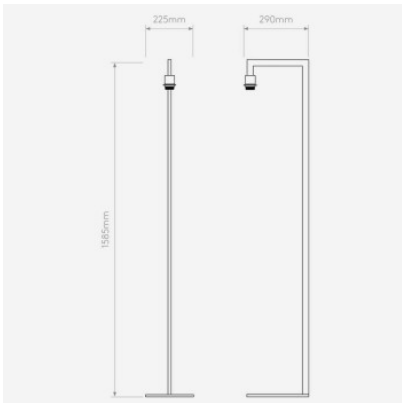

## Astro Ravello Floor Drum 420 floor lamp

putty fabric shade / matt nickel structure	908,00 € <del>MSRP 1.081,00 €</del>
MPN	1222002+5016028
EAN	5038856045383
putty fabric shade / polished chrome structure	908,00 € <del>MSRP 1.081,00 €</del>
MPN	1222001+5016028
EAN	5038856045376
white fabric shade / matt nickel structure	908,00 € <del>MSRP 1.081,00 €</del>
MPN	1222002+5016004
EAN	5038856045383
white fabric shade / polished chrome structure	908,00 € <del>MSRP 1.081,00 €</del>
MPN	1222001+5016004
EAN	5038856045376
putty fabric shade / bronze structure	924,00 € <del>MSRP 1.101,00 €</del>
MPN	1222003+5016028
EAN	5038856045390
white fabric shade / bronze structure	924,00 € <del>MSRP 1.101,00 €</del>
MPN	1222003+5016004
EAN	5038856045390
oyster fabric shade / matt nickel structure	1.005,00 € <del>MSRP 1.197,00 €</del>
MPN	1222002+5016006
EAN	5038856045383
oyster fabric shade / polished chrome structure	1.005,00 € <del>MSRP 1.197,00 €</del>
MPN	1222001+5016006
EAN	5038856045376
oyster fabric shade / bronze structure	1.022,00 € <del>MSRP 1.217,00 €</del>
MPN	1222003+5016006
EAN	5038856045390

**Bulbs** 1 x max. 12W E27 IP20.  
**Dimensions** Height 570 mm, width 195 mm, depth 285 mm, base width 225 mm, base depth 290 mm, shade height 250 mm, shade diameter 420 mm.