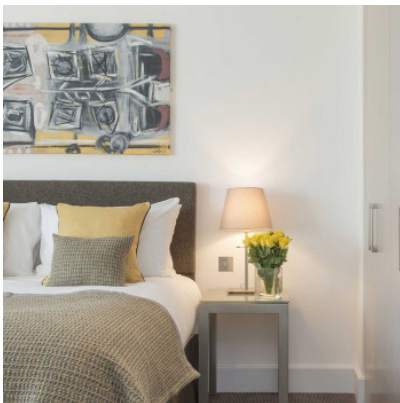

putty fabric shade / bronze structure	285,00 €-MSRP 340,00-€

MPN	1080046+5034004
EAN	5038856045918

white fabric shade / bronze structure	285,00 €-MSRP 340,00-€

MPN	1080046+5034001
EAN	5038856045918

oyster fabric shade / bronze structure	309,00 €-MSRP 368,00-€

MPN	1080046+5034003
EAN	5038856045918

Bulbs	1 x max. 60W E27 IP20.
Dimensions	Höhe 525 mm, Breite 300mm, Tiefe 150 mm, Sockelbreite 210 mm, Sockeltiefe 150 mm, shade height 170 mm, shade width 300 mm, shade depth 145 mm.