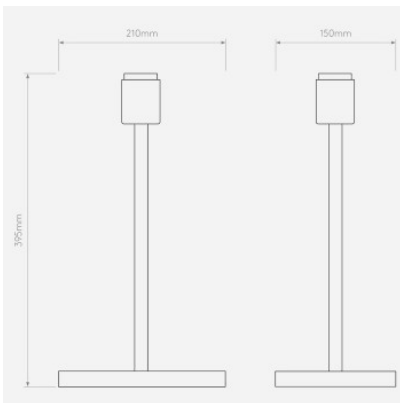

Astro Park Lane Table Tapered Oval table lamp

putty fabric shade / bronze structure	285,00 €-MSRP 340,00-€
---------------------------------------	------------------------

MPN	1080046+5034004
EAN	5038856045918

MPN	1080046+5034003
EAN	5038856045918

Bulbs	1 x max. 60W E27 IP20.
Dimensions	Höhe 525 mm, Breite 300mm, Tiefe 150 mm, Sockelbreite 210 mm, Sockeltiefe 150 mm, shade height 170 mm, shade width 300 mm, shade depth 145 mm.