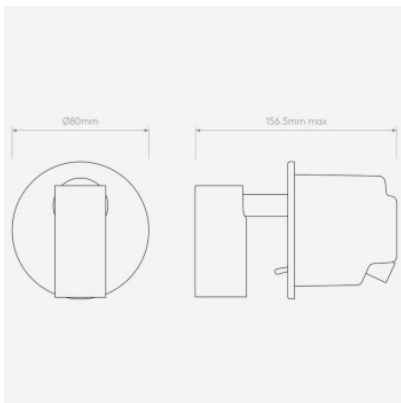

## Astro Micro Recess Switched wall lamp

matt black	137,00 €-MSRP 164,00 €
MPN	1407007
EAN	5038856102994
matt white	137,00 €-MSRP 164,00 €
MPN	1407006
EAN	5038856102987
bronze	143,00 €-MSRP 171,00 €
MPN	1407009
EAN	5038856103014
gold matt	143,00 €-MSRP 171,00 €
MPN	1407010
EAN	5038856103021
matt nickel	143,00 €-MSRP 171,00 €
MPN	1407008
EAN	5038856103007

Bulbs 1 x 3.4W 2700K LED IP20.  
 Dimensions depth 69 mm, Diameter 80 mm, mounting diameter 37 mm, installation depth 60 mm.