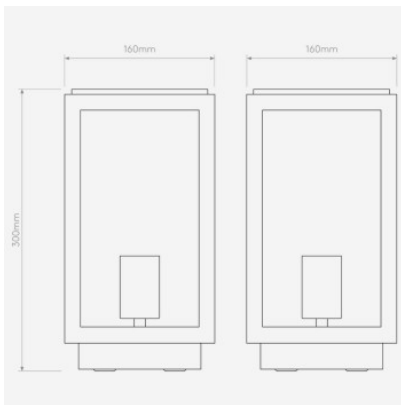

## Astro Homefield Pedestal exterior lamp

matt black	427,00 €-MSRP-509,00-€
MPN	1095036
EAN	5038856108040

Bulbs 1x max. 12 W E27 IP44.  
 Dimensions Height 300 mm, width 160 mm, depth 160 mm.

03.05.2024 4:35:09