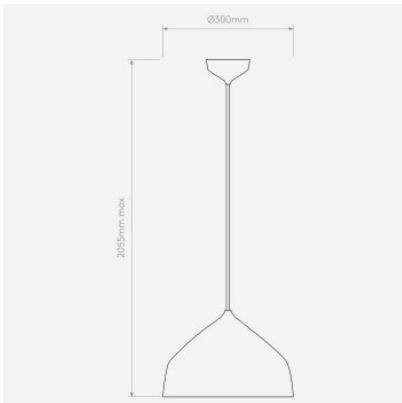

Astro Ginestra 300 pendant lamp

matt black	252,00 €-MSRP-300,00-€
MPN	1361001
EAN	5038856074550

white	252,00 €-MSRP-300,00-€
MPN	1361011
EAN	5038856078107

Bulbs 1 x max. 42W E27 IP20.
 Dimensions Height max. 2055 mm, Diameter 300 mm, socket diameter 100 mm, shade height 200 mm, shade diameter 300 mm.