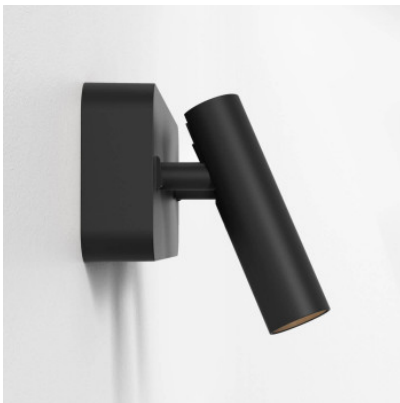

Astro Enna Twin recessed lamp

matt black	364,00 €-MSRP 434,00 €
MPN	1058192
EAN	5038856115130

matt white	364,00 €-MSRP 434,00 €
MPN	1058194
EAN	5038856116229

bronze	379,00 €-MSRP 452,00 €
MPN	1058197
EAN	5038856116250

matt nickel	379,00 €-MSRP 452,00 €
MPN	1058195
EAN	5038856116236

matt gold	394,00 €-MSRP 470,00 €
MPN	1058196
EAN	5038856116243

Bulbs	2 x 6.6W 2700K LED IP20.
Dimensions	Height 114 mm, width 227 mm, depth 114 mm, base height 80 mm, base width 225 mm, base depth 31 mm,