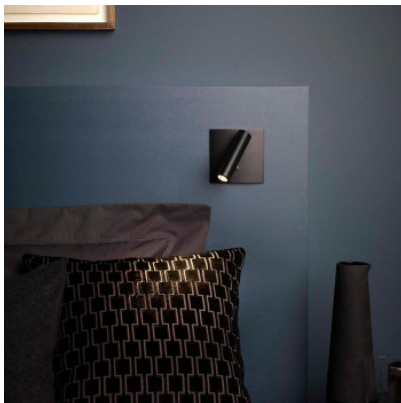

Astro Enna Square Switched wall lamp

matt black	220,00 €-MSRP-263,00-€
MPN	1058024
EAN	5038856074963
white	220,00 €-MSRP-263,00-€
MPN	1058226
EAN	5038856121766
bronze	230,00 €-MSRP-274,00-€
MPN	1058085
EAN	5038856082593
matt nickel	230,00 €-MSRP-274,00-€
MPN	1058018
EAN	5038856073621
gold matt gold matt	247,00 €-MSRP-295,00-€
MPN	1058030
EAN	5038856075502

Bulbs 1 x 4.5W 2700K LED.
 Dimensions height 110 mm, width 110 mm, depth 130 mm, socket diameter 70 mm.