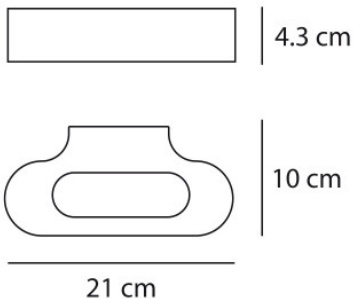

## Artemide Talo Wall LED

LED wall lamp Talo Parete LED by Artemide with an aluminium body and two plastic diffusers, integrated on the top and bottom. Dimmable Push.

black, 2700K MPN EAN	324,00 € <del>MSRP 360,00 €</del> 0615W80A 8052993080660
black, 3000K MPN EAN	324,00 € <del>MSRP 360,00 €</del> 0615080A 8052993080646
silver, 2700K MPN EAN	324,00 € <del>MSRP 360,00 €</del> 0615W20A 8052993044020
silver, 3000K MPN EAN	324,00 € <del>MSRP 360,00 €</del> 0615020A 8052993002938
white, 2700K MPN EAN	324,00 € <del>MSRP 360,00 €</del> 0615W10A 8052993044013
white, 3000K MPN EAN	324,00 € <del>MSRP 360,00 €</del> 0615010A 8052993002914
shiny chrome, 2700K MPN EAN	360,00 € <del>MSRP 400,00 €</del> 0615W30A 8052993044037
shiny chrome, 3000K MPN EAN	364,00 € <del>MSRP 405,00 €</del> 0615030A 8052993002952

Bulbs 20W 230V LED, 1344 lm, 2700K or 3000K, CRI 90.  
Dimensions Width 21 cm, depth 10 cm, height 4.2 cm.