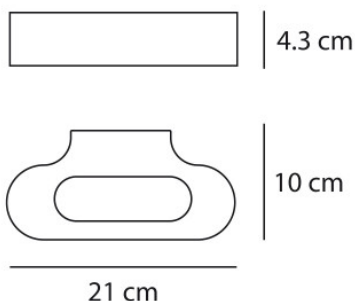

Artemide Talo Parete LED

LED wall lamp Talo Parete LED by Artemide with an aluminium body and two plastic diffusers, integrated on the top and bottom. Dimmable Push.

black, 2700K MPN EAN	259,00 € MSRP 350,00 € 0615W80A 8052993080660
black, 3000K MPN EAN	309,00 € MSRP 350,00 € 0615080A 8052993080646
silver, 2700K MPN EAN	309,00 € MSRP 350,00 € 0615W20A 8052993044020
silver, 3000K MPN EAN	309,00 € MSRP 350,00 € 0615020A 8052993002938
white, 2700K MPN EAN	309,00 € MSRP 350,00 € 0615W10A 8052993044013
white, 3000K MPN EAN	309,00 € MSRP 350,00 € 0615010A 8052993002914
shiny chrome, 2700K MPN EAN	349,00 € MSRP 390,00 € 0615W30A 8052993044037
shiny chrome, 3000K MPN EAN	359,00 € MSRP 395,00 € 0615030A 8052993002952

Bulbs 20W 230V LED, 1344 lm, 2700K or 3000K, CRI 90.
Dimensions Width 21 cm, depth 10 cm, height 4.2 cm.