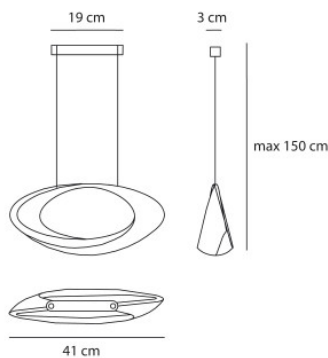

3000K	549,00 € -MSRP-610,00 €
MPN	1182010A
EAN	8052993007858

Bulbs 44W LED, 2,824 lm (3000K) or 2,641 lm (2700K), CRI 90.
Dimensions Total height max. 150 cm, shade width 41 cm, shade height 19 cm, shade depth 9.5 cm, canopy width 19 cm, canopy height 3 cm.