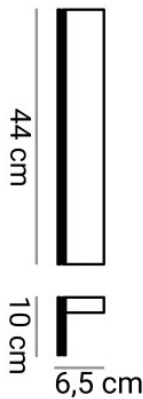

Elesi Luce Quid 02810 Wandleuchte

Die Wandleuchte Quid 44 von Elesi Luce fungiert als Up- und Downlight. Flache, rechteckige Bauweise, integrierte LEDs mit warmweißem 2700K-Licht.

schwarz	379,00 €
MPN	02810NRDHXXX
weiß	379,00 €
MPN	02810BDHXXX
Blattgold	489,00 €
MPN	02810FODHXXX

Leuchtmittel 9,7W + 3,2W 230V LED, 2.700K, 1.360 lm + 440 lm.
 Abmessungen Breite 44 cm, Höhe 6,5 cm, Tiefe 10 cm.

27.04.2024 11:14:42

Alle angezeigten Preise verstehen sich inklusive 19% Mwst bei Lieferung nach Deutschland ohne eventuell anfallende Versandkosten.