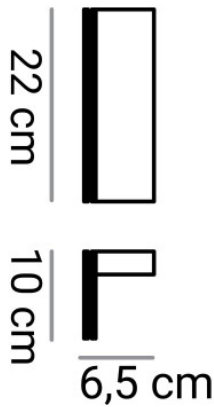

## Elesi Luce Quid 02809 Wandleuchte

Die minimalistische Wandleuchte Quid 22 LED von Elesi Luce hat eine rechteckige, schmale Struktur und verfügt über integrierte LEDs. Lichtaustritt nach oben und unten.

schwarz MPN	249,00 € 02809NRDHXXX
weiß MPN	249,00 € 02809BDHXXX
Blattgold MPN	319,00 € 02809FODHXXX

Leuchtmittel 4,8W + 1,6W 230V LED, 2.700K, 680 lm + 220 lm.  
Abmessungen Breite 22 cm, Höhe 6,5 cm, Tiefe 10 cm.