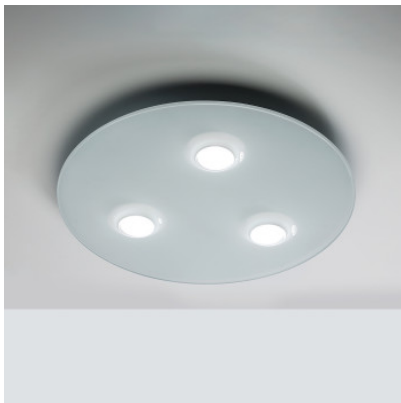

Elesi Luce Mir 00702 Deckenleuchte

Die Deckenleuchte Elesi Luce Mir mit drei Lichtquellen an der Unterseite besteht aus einer flachen Glasscheibe mit unterschiedlicher Verzierung auf der Rückseite. Integrierte, warmweiße LEDs.

weiß	439,00 €
MPN	00702XXDHXXBB
Blattgold	459,00 €
MPN	00702XXDHXXFO
Blattsilber	459,00 €
MPN	00702XXDHXXFA

Leuchtmittel
Abmessungen

19,5W LED, 2310 lm, 2700K.
Durchmesser 40 cm, Höhe 4,5 cm.

23.04.2024 9:10:48