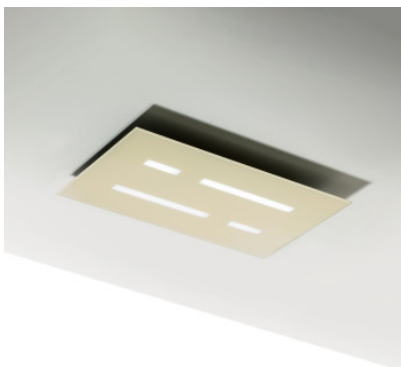

Elesi Luce Aura 02902 Deckenleuchte

Aparte LED-Deckenleuchte Aura von Elesi . Metallstruktur und Glasdiffusor. Dezentle Farbausführungen. Warmweißes Raumlicht, dimmbar.

| | |
|------|---------------|
| weiß | 379,00 € |
| MPN | 02902XXDHXXBB |

| | |
|-----------|---------------|
| Blattgold | 399,00 € |
| MPN | 02902XXDHXXFO |

| | |
|--------------|---|
| Leuchtmittel | 13,5W 230V LED, 2.700K, 1.900 lm. |
| Abmessungen | Länge 44 cm, Breite 24 cm, Höhe 4,2 cm. |