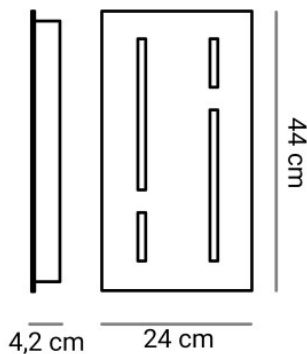

| | |
|-----------|---------------|
| Blattgold | 399,00 € |
| MPN | 02902XXDHXXFO |

| | |
|--------------|---|
| Leuchtmittel | 13,5W 230V LED, 2.700K, 1.900 lm. |
| Abmessungen | Länge 44 cm, Breite 24 cm, Höhe 4,2 cm. |