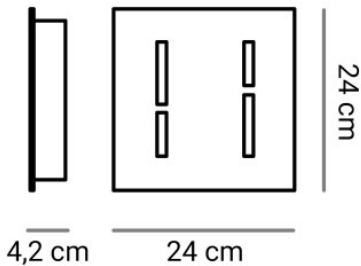

Leuchtmittel 6,9W 230V LED, 2.700K, 970 lm.  
Abmessungen Länge 24 cm, Breite 24 cm, Höhe 4,2 cm.

26.04.2024 20:25:56

Alle angezeigten Preise verstehen sich inklusive 19% Mwst bei Lieferung nach Deutschland ohne eventuell anfallende Versandkosten.