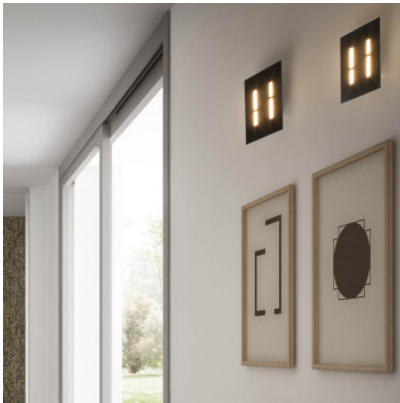

## Elesi Luce Aura 02901 Wand-/Deckenleuchte

Schlicht-elegante LED-Deckenleuchte Aura von Elesi. Metallstruktur und Glasdiffusor. Edle Farbvarianten. Warmweißes Raumlicht, dimmbar.

weiß	209,00 €
MPN	02901XXDHXXBB
Blattgold	219,00 €
MPN	02901XXDHXXFO

Leuchtmittel 6,9W 230V LED, 2.700K, 970 lm.  
Abmessungen Länge 24 cm, Breite 24 cm, Höhe 4,2 cm.

26.04.2024 20:25:56

Alle angezeigten Preise verstehen sich inklusive 19% Mwst bei Lieferung nach Deutschland ohne eventuell anfallende Versandkosten.