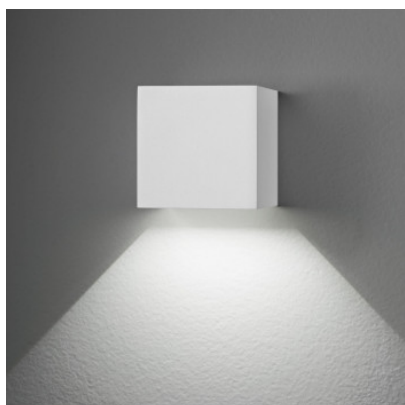

DLS Lighting Secret Down Wandleuchte

Kubische Wandleuchte DLS Lighting Secret Down aus stranggepresstem Aluminium in Weiß strahlt in je nach Montage nach oben oder unten. Mit LED und eingebautem Transformator, IP54 für Innen und Außen.

| | |
|------|----------|
| weiß | 174,00 € |
| MPN | D201 |

| | |
|--------------|--|
| Leuchtmittel | 3W 230V LED, 260 lm, 3000K, CRI>90. |
| Abmessungen | Breite 10 cm, Höhe 10 cm, Tiefe 10 cm. |

27.04.2024 21:38:33