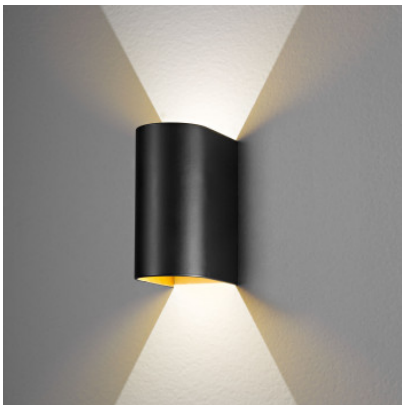

DLS Lighting Feeling Wandleuchte

Wirkungsvoll: Wandleuchte DLS Lighting Feeling zaubert Lichtkegel nach oben und unten, durch die goldene Innenfarbe strahlen die LEDs besonders warm aus. Außen schwarz, inklusive Transformator.

schwarz / gold	195,00 €
MPN	D784

Leuchtmittel	2 x 3W LED 2 x 150 lm, 3000K, CRI 80.
Abmessungen	Höhe 13 cm, Breite 6,5 cm, Tiefe 10 cm.

26.04.2024 20:32:35

Alle angezeigten Preise verstehen sich inklusive 19% Mwst bei Lieferung nach Deutschland ohne eventuell anfallende Versandkosten.