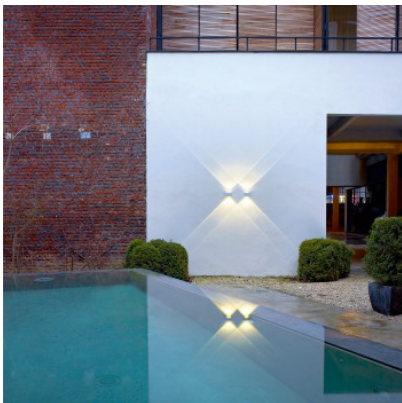

Delta Light Vision Out LED

Die Wandleuchte Vision Out LED von Delta Light wirft dekorative Lichtkegel nach oben und unten gegen die Wand. Mit warmweißen integrierten LEDs. Schutzart IP55.

aluminiumgrau	449,00 € ~~UVP 563,00 €~~
MPN	278 27 22 A
EAN	5414823123009

dunkelgrau	449,00 € ~~UVP 563,00 €~~
MPN	278 27 22 N
EAN	5414823141911

Leuchtmittel	2 x 1,6W LED 120-240V, 3.000K, 336lm, CRI > 80, inkl. LED power supply 500 mA.
Abmessungen	Länge 12,6 cm, Breite 12,6 cm, Höhe 9,8 cm, Gewicht 1,2 Kg.

29.11.2022 22:49:29

Alle angezeigten Preise verstehen sich inklusive 19% Mwst bei Lieferung nach Deutschland ohne eventuell anfallende Versandkosten.