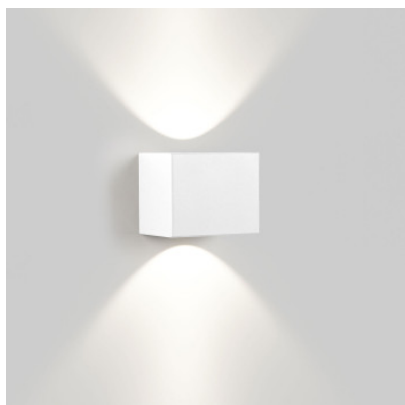

Delta Light Tiga LED

LED Außenwandleuchte Tiga von Delta Light aus Metall wirft fokussierte, warmweiße Lichtbögen nach oben und unten an die Wand. Dimmbar Phasenabschnitt. IP65.

aluminiumgrau, 3000K	369,00 € UVP 527,00 €
MPN	223 751 811 932 ED8 A
EAN	5414823241970

weiß, 2700K	419,00 € UVP 527,00 €
MPN	223 751 811 922 ED8 W
EAN	5414823241963

weiß, 3000K	419,00 € UVP 527,00 €
MPN	223 751 811 932 ED8 W
EAN	5414823241994

Leuchtmittel 7,1W LED, 2700K, 779 lm, CRI>90.
Abmessungen Breite 13 cm, Tiefe 9 cm, Höhe 10,5 cm, Gewicht 1,4 kg.