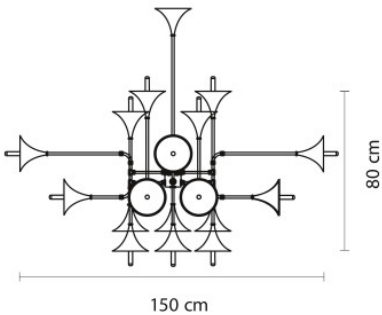

Delightfull Botti

Die außergewöhnliche Pendelleuchte Botti von Delightfull aus vergoldetem Messing ist ein Eyecatcher der Extraklasse, der in jedem Raum sogleich die Aufmerksamkeit auf sich lenkt.

ø 150 cm MPN	7.430,00 € BOTTI150SUSPENSION
ø 90 cm MPN	9.675,00 € BOTTI90SUSPENSION
ø 250 cm MPN	14.150,00 € BOTTI250SUSPENSION

Leuchtmittel
Abmessungen

24 x max. 40W E27 Glühlampen.
Botti 90: Höhe 60 cm, Durchmesser 90 cm, Stabhöhe 70 cm. Botti 150:
Höhe 80 cm, Durchmesser 150 cm, Stablänge 70 cm. Botti 250: Höhe 180
cm, Durchmesser 250 cm, Stabhöhe auf Anfrage.