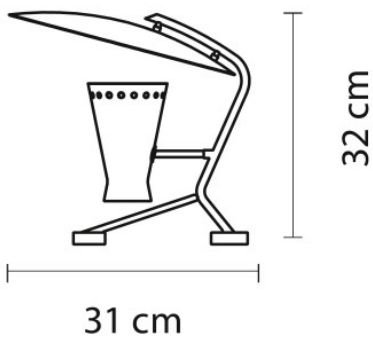

Leuchtmittel
Abmessungen
MPN

1 x max. 40W E14 Glühlampe.
Höhe 32 cm, Breite 31 cm, Tiefe 34 cm.
BARRYTABLE

27.04.2024 4:08:46

Alle angezeigten Preise verstehen sich inklusive 19% MwSt bei Lieferung nach Deutschland ohne eventuell anfallende Versandkosten.