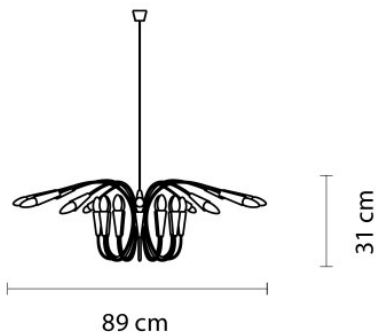

Delightfull Aretha

2.582,00 €

Leuchtmittel
Abmessungen

24 x max. 40W E14 Glühlampen.
Höhe 31 cm, Durchmesser 104 cm, Stabhöhe 100
cm.

MPN

ARETHASUSPENSION

26.04.2024 12:19:22

Alle angezeigten Preise verstehen sich inklusive 19% Mwst bei Lieferung nach Deutschland ohne eventuell anfallende Versandkosten.