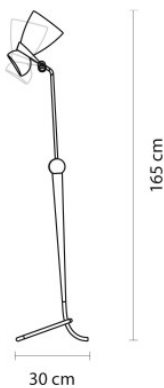

Delightfull Amy Floor

Die ausgefallene Stehleuchte Amy von Delightfull ist eine Hommage an die britische Sängerin Amy Winehouse. Die Designerleuchte im 1950er-Retro-Stil verleiht jedem Raum ein einzigartiges Flair.

Delightfull Amy Floor

1.940,00 €

Leuchtmittel
Abmessungen
MPN

2 x max. 40W E14 Glühlampe.
Höhe 165 cm, Breite 30 cm, Tiefe 40 cm.
AMYFLOOR

25.04.2024 5:54:19

Alle angezeigten Preise verstehen sich inklusive 19% Mwst bei Lieferung nach Deutschland ohne eventuell anfallende Versandkosten.