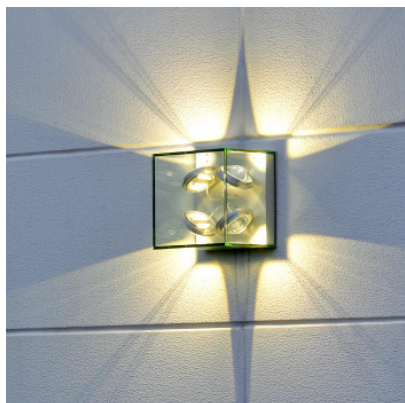

## DeLight Logos LED 4 Glass Out Wandleuchte

Die Wandleuchte Logos LED 4 Glass Out von DeLight besitzt vier Reflektoren, umgeben von einem transparenten Glaskasten mit quadratischem Grundriss. LED-Außenleuchte.

DeLight Logos LED 4 Glass Out  
Wandleuchte

1.189,00 €

Leuchtmittel  
Abmessungen  
MPN

4 x 7,2W 230V LED.  
Höhe 320 mm, Breite 320 mm, Tiefe 250 mm.  
LEDGLASSOUT4

04.05.2024 3:41:31

Alle angezeigten Preise verstehen sich inklusive 19% MwSt bei Lieferung nach Deutschland ohne eventuell anfallende Versandkosten.