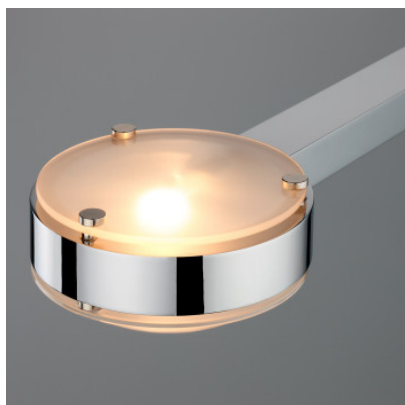

DeLight Logos 12 Pendelleuchte Glasscheibe satiniert/Linse klar

Die Pendelleuchte Logos 12 Linear von DeLight zeugt von Stil. Die edle Struktur aus Metall wird mit klaren Linsen und satinierten Scheiben für eine angenehme Platzbeleuchtung über dem Tisch bestückt.

P2: zweiflämmig, Aluminium matt gebürstet	782,00 €
MPN	812072BA+813011+813019
P2: zweiflämmig, chrom	932,00 €
MPN	812072BC+813011+813019
P3: dreiflämmig, Aluminium matt gebürstet	1.150,00 €
MPN	812073BA+813011+813019
P3: dreiflämmig, chrom	1.163,00 €
MPN	812073BC+813011+813019
P4: vierflämmig, Aluminium matt gebürstet	1.539,00 €
MPN	812074BA+813011+813019
P4: vierflämmig, chrom	1.662,00 €
MPN	812074BC+813011+813019