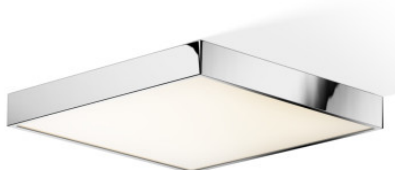

Decor Walther Cut 40 N

LED Deckenleuchte Decor Walther Cut 40 N aus beschichtetem Metall und satiniertem Diffusor aus Acrylglas. Dimmbar Phasenabschnitt. Schutzart IP44.

schwarz matt	829,00 € UVP 869,00 €
MPN	0218960
EAN	4252005703226
Lichtstrom (Lumen)	3341
weiß matt	829,00 € UVP 869,00 €
MPN	0218950
EAN	4252005703219
Lichtstrom (Lumen)	3341
Chrom	899,00 € UVP 950,00 €
MPN	0218900
EAN	4250412869078
Lichtstrom (Lumen)	3341
Nickel satiniert	899,00 € UVP 950,00 €
MPN	0218934
EAN	4250412869085
Lichtstrom (Lumen)	3341